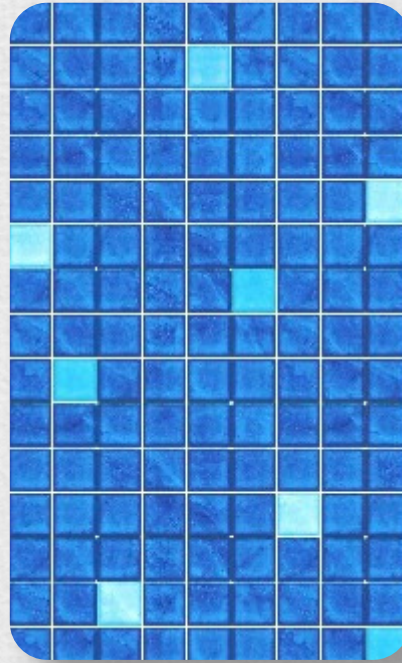

ESTAMPAS DE VINIL

**GOANNA SAND
GREEN 0,7mm - 841**

**GOANNA DARK
GREEN 0,7mm -
789**

ORLA
PISCINAS

**DRAGON
TURQUESA
0,7mm**

**IGUANA
AZUL
0,6mm
0,7mm**

ORLA
PISCINAS

ESTAMPAS DE VINIL

**NATURAL STONE
VERDE 0,6mm - 179**

**NATURAL STONE
AZUL 0,6mm - 182
0,7mm - 181**

ORLA
PISCINAS

**AMETISTA
0,7mm -
188**

**PASTILHA
MASTER
0,6mm - 189**

ESTAMPAS DE VINIL

**SAFIRA
CLEAN
0,6mm**

**SAFIRA
INTENSO
0,6mm**

**SAFIRA
DEGRADE
0,6mm**

**INDONESIA S.
VERDE 0,7mm**

ESTAMPAS DE VINIL

**PASTILHA
HIJAU
0,6mm**

**TRANCO
SO
0,6mm**

**MALIBU
VERDE**

ESTAMPAS DE VINIL

0.7 mm

10cm x 10cm

Batu Blue

Batu Vert

Porto VecchioVerde

Porto Vecchio Azul

ESTAMPAS DE VINIL

0.7mm

10cm x 10cm