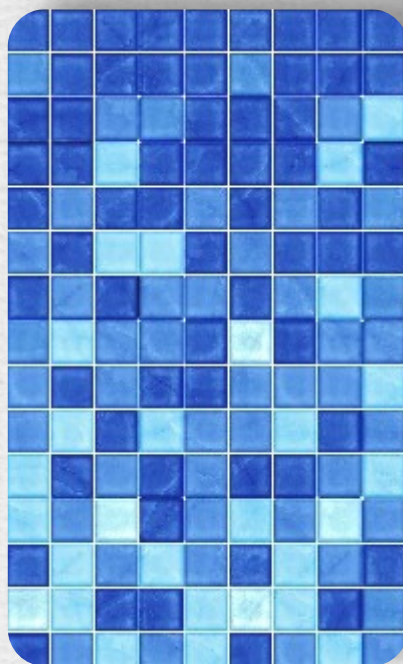

ESTAMPAS DE VINIL

**GOANNA SAND
GREEN 0,7mm - 841**

**GOANNA DARK
GREEN 0,7mm -
789**

ORLA
PISCINAS

**DRAGON
TURQUESA
0,7mm**

**IGUANA
AZUL
0,6mm
0,7mm**

ORLA
PISCINAS

ESTAMPAS DE VINIL

**NATURAL STONE
VERDE 0,6mm - 179**

**NATURAL STONE
AZUL 0,6mm - 182
0,7mm - 181**

ORLA
PISCINAS

**AMETISTA
0,7mm -
188**

**PASTILHA
MASTER
0,6mm - 189**

ESTAMPAS DE VINIL

**SAFIRA
CLEAN
0,6mm**

**SAFIRA
INTENSO
0,6mm**

**SAFIRA
DEGRADE
0,6mm**

**INDONESIA S.
VERDE 0,7mm**

ESTAMPAS DE VINIL

**PASTILHA
HIJAU
0,6mm**

**TRANCO
SO
0,6mm**

**MALIBU
VERDE**

ESTAMPAS DE VINIL

0.7 mm

10cm x 10cm

Batu Blue

Batu Vert

Porto VecchioVerde

Porto Vecchio Azul

ESTAMPAS DE VINIL

0.7mm

10cm x 10cm