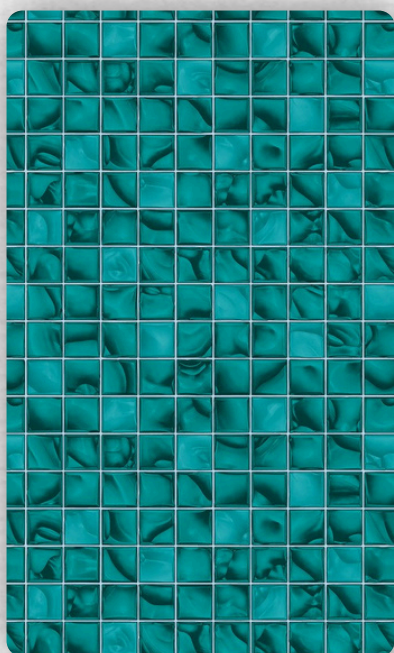

**NATURAL STONE
VERDE 0,6mm - 179**

**NATURAL STONE
AZUL 0,6mm - 182
0,7mm - 181**

ORLA
PISCINAS

**AMETISTA
0,7mm -
188**

**PASTILHA
MASTER
0,6mm - 189**

ESTAMPAS DE VINIL

**SAFIRA
CLEAN
0,6mm**

**SAFIRA
INTENSO
0,6mm**

**SAFIRA
DEGRADE
0,6mm**

**INDONESIA S.
VERDE 0,7mm**

ESTAMPAS DE VINIL

**PASTILHA
HIJAU
0,6mm**

**TRANCO
SO
0,6mm**

**MALIBU
VERDE**

ESTAMPAS DE VINIL

0.7 mm

10cm x 10cm

Batu Blue

Batu Vert

Porto VecchioVerde

Porto Vecchio Azul

ESTAMPAS DE VINIL

0.7mm

10cm x 10cm

Travertino

**Travertino
Gris**

ESTAMPAS DE VINIL

0.7mm

10cm x 10cm

Marmore Carrara Azul

Marmore Carrara Verde

Marmore Carrara Cinza