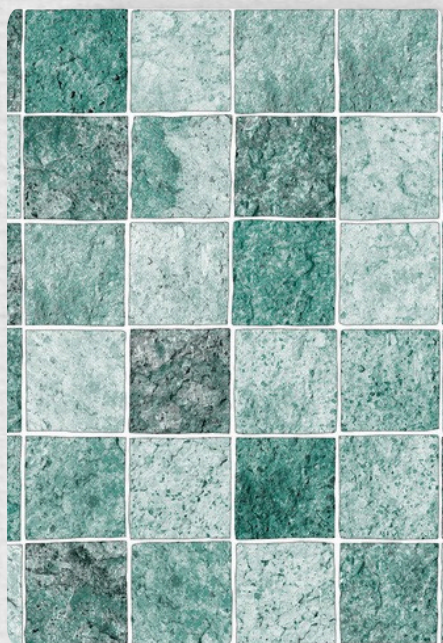

**NATURAL STONE
VERDE 0,6mm - 179**

**NATURAL STONE
AZUL 0,6mm - 182
0,7mm - 181**

ORLA
PISCINAS

**AMETISTA
0,7mm -
188**

**PASTILHA
MASTER
0,6mm - 189**

ESTAMPAS DE VINIL

**SAFIRA
CLEAN
0,6mm**

**SAFIRA
INTENSO
0,6mm**

**SAFIRA
DEGRADE
0,6mm**

**INDONESIA S.
VERDE 0,7mm**

ESTAMPAS DE VINIL

**PASTILHA
HIJAU
0,6mm**

**TRANCO
SO
0,6mm**

**MALIBU
VERDE**

ESTAMPAS DE VINIL

0.7 mm

10cm x 10cm

Batu Blue

Batu Vert

Porto VecchioVerde

Porto Vecchio Azul

ESTAMPAS DE VINIL

0.7mm

10cm x 10cm