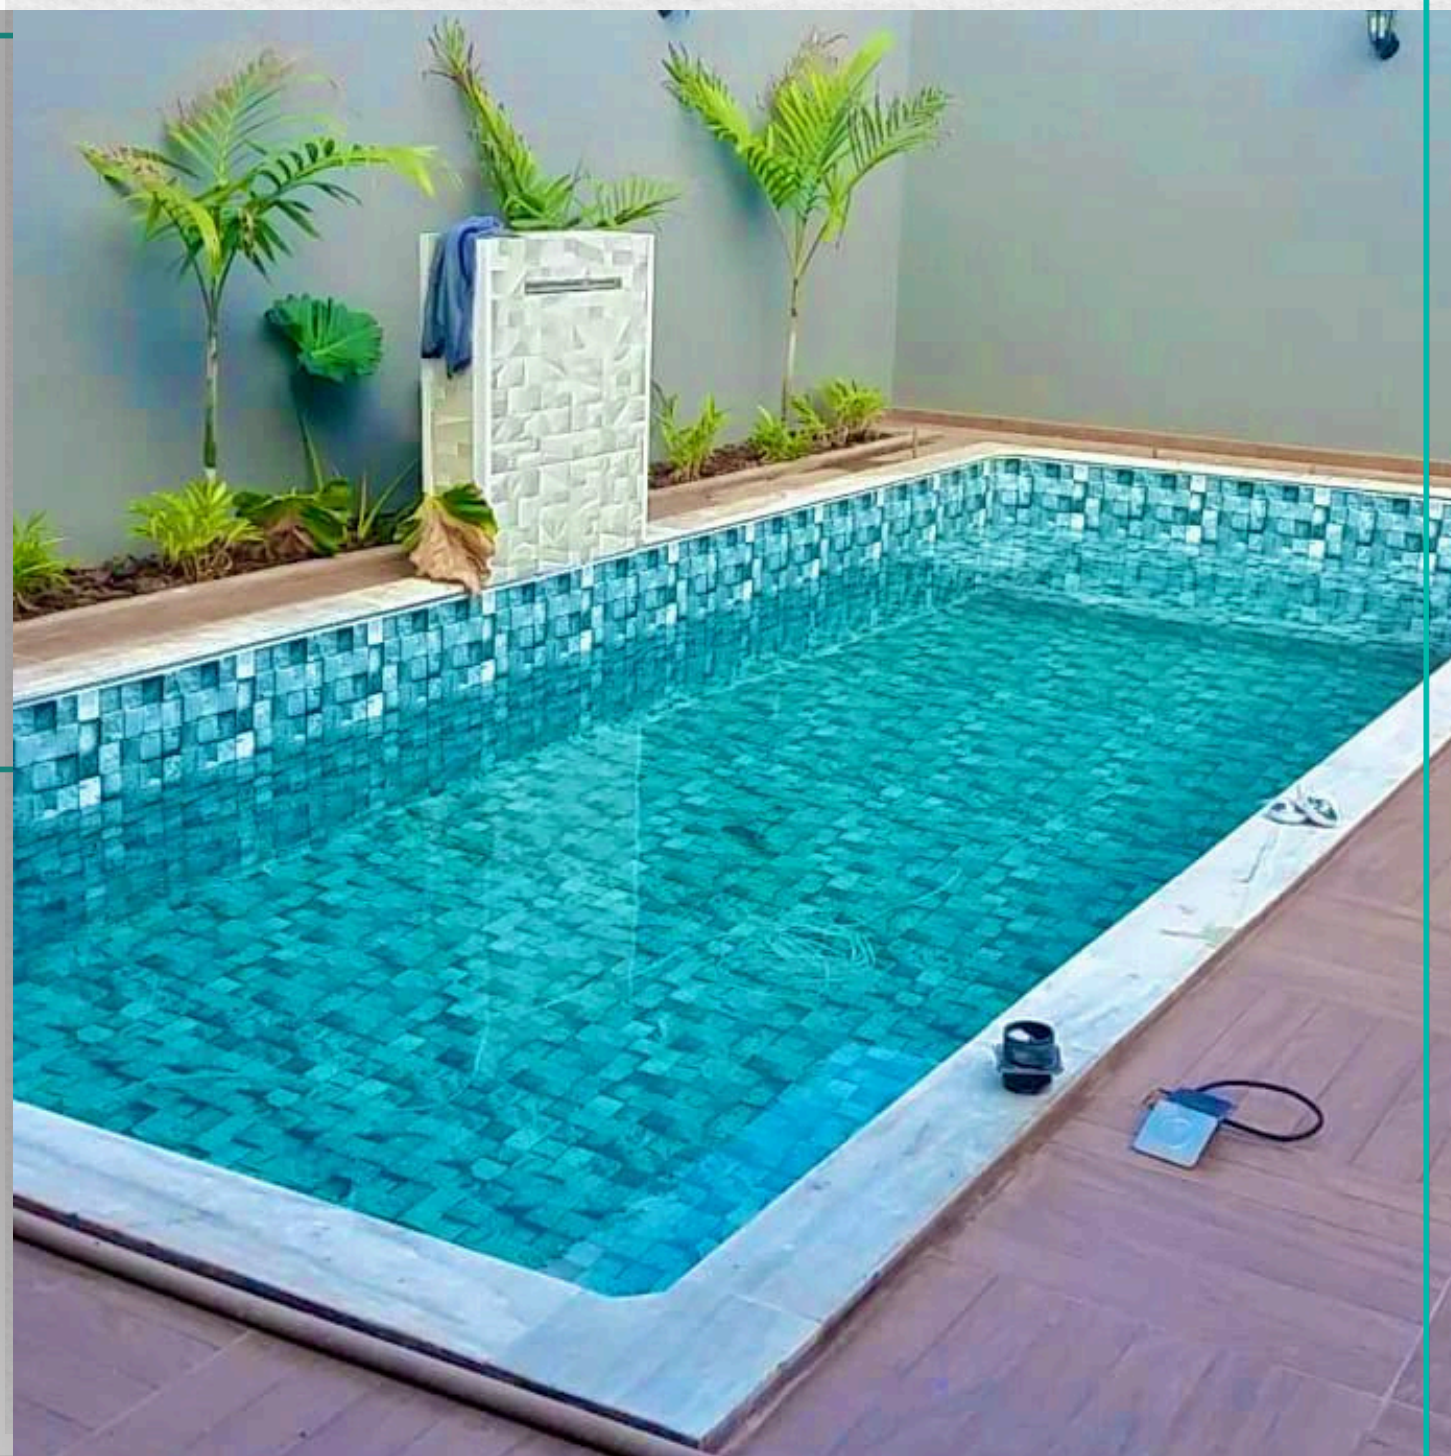

ORLA
PISCINAS

CATÁLOGO ESTAMPAS DE VINIL

ESTAMPAS DE VINIL

**DRAGON
BLUE**
0,7mm -

**GOANNA
BLUE**
0,7mm

**SALVADORI
HIJAU** 0,7mm

**IGUANA
VERDE**
0,6mm
0,7mm

ORLA
PISCINAS