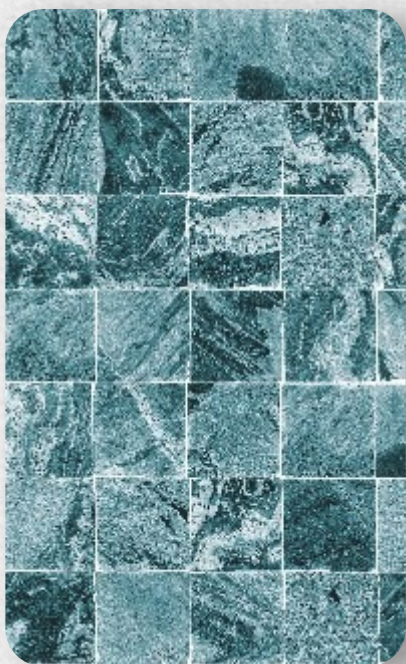

ORLA
PISCINAS

CATÁLOGO ESTAMPAS DE VINIL

ESTAMPAS DE VINIL

**DRAGON
BLUE**
0,7mm -

**GOANNA
BLUE**
0,7mm

**SALVADORI
HIJAU** 0,7mm

**IGUANA
VERDE**
0,6mm
0,7mm

ORLA
PISCINAS

ESTAMPAS DE VINIL

**GOANNA SAND
GREEN 0,7mm - 841**

**GOANNA DARK
GREEN 0,7mm -
789**

ORLA
PISCINAS

**DRAGON
TURQUESA
0,7mm**

**IGUANA
AZUL
0,6mm
0,7mm**

ORLA
PISCINAS

ESTAMPAS DE VINIL

**NATURAL STONE
VERDE 0,6mm - 179**

**NATURAL STONE
AZUL 0,6mm - 182
0,7mm - 181**

ORLA
PISCINAS

**AMETISTA
0,7mm -
188**

**PASTILHA
MASTER
0,6mm - 189**

ESTAMPAS DE VINIL

**SAFIRA
CLEAN
0,6mm**

**SAFIRA
INTENSO
0,6mm**

10cm x 10cm

Batu Blue

Batu Vert

Porto VecchioVerde

Porto Vecchio Azul

ESTAMPAS DE VINIL

0.7mm

10cm x 10cm