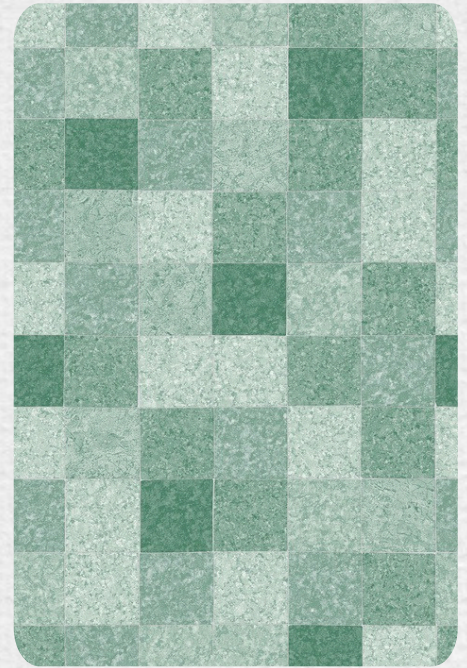

**SAFIRA
DEGRADE
0,6mm**

**INDONESIA S.
VERDE 0,7mm**

ESTAMPAS DE VINIL

**PASTILHA
HIJAU
0,6mm**

**TRANCO
SO
0,6mm**

**MALIBU
VERDE**

ESTAMPAS DE VINIL

0.7 mm

10cm x 10cm

Batu Blue

Batu Vert

Porto VecchioVerde

Porto Vecchio Azul

ESTAMPAS DE VINIL

0.7mm

10cm x 10cm

Travertino

**Travertino
Gris**

ESTAMPAS DE VINIL

0.7mm

10cm x 10cm

Marmore Carrara Azul

Marmore Carrara Verde

Marmore Carrara Cinza

ESTAMPAS DE VINIL

0.7mm

Bali Blue

10cm x 10cm

Bali Hijau

Santorine