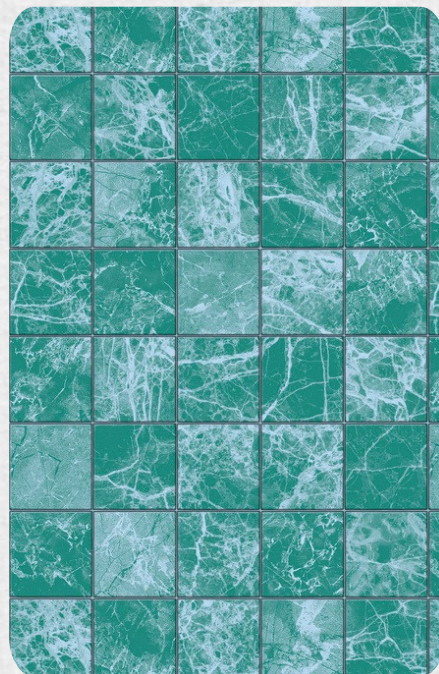

**SAFIRA
DEGRADE
0,6mm**

**INDONESIA S.
VERDE 0,7mm**

ESTAMPAS DE VINIL

**PASTILHA
HIJAU
0,6mm**

**TRANCO
SO
0,6mm**

**MALIBU
VERDE**

ESTAMPAS DE VINIL

0.7 mm

10cm x 10cm

Batu Blue

Batu Vert

Porto VecchioVerde

Porto Vecchio Azul

ESTAMPAS DE VINIL

0.7mm

10cm x 10cm

Travertino

**Travertino
Gris**

ESTAMPAS DE VINIL

0.7mm

10cm x 10cm

Marmore Carrara Azul

Marmore Carrara Verde

Marmore Carrara Cinza