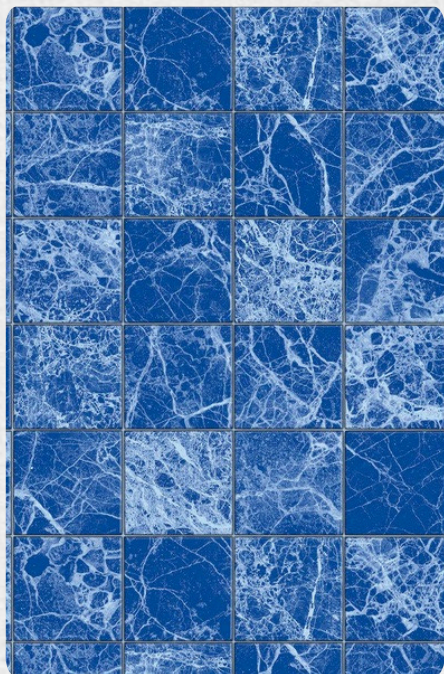

Travertino

ESTAMPAS DE VINIL

0.7mm

10cm x 10cm

Marmore Carrara Azul