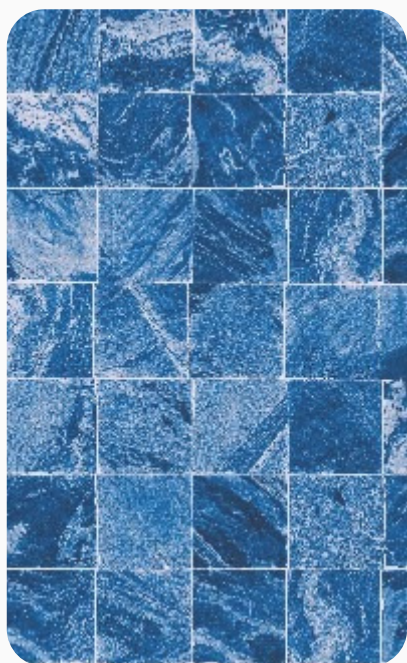

ORLA
PISCINAS

CATÁLOGO ESTAMPAS DE VINIL

ESTAMPAS DE VINIL

**DRAGON
BLUE**
0,7mm -

**GOANNA
BLUE**
0,7mm

**SALVADORI
HIJAU** 0,7mm

**IGUANA
VERDE**
0,6mm
0,7mm

ORLA
PISCINAS

ESTAMPAS DE VINIL

**GOANNA SAND
GREEN 0,7mm - 841**

**GOANNA DARK
GREEN 0,7mm -
789**

ORLA
PISCINAS

**DRAGON
TURQUESA
0,7mm**

**IGUANA
AZUL
0,6mm
0,7mm**

ORLA
PISCINAS

ESTAMPAS DE VINIL

10cm x 10cm

Batu Blue

Batu Vert

Porto VecchioVerde

Porto Vecchio Azul

ESTAMPAS DE VINIL

0.7mm

10cm x 10cm

Travertino

**Travertino
Gris**

ESTAMPAS DE VINIL

0.7mm

10cm x 10cm

Marmore Carrara Azul

Marmore Carrara Verde

Marmore Carrara Cinza